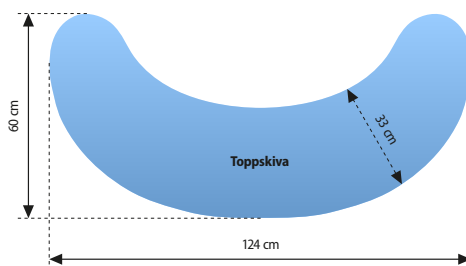

Smarta produkter för event, expo, sport & butik.