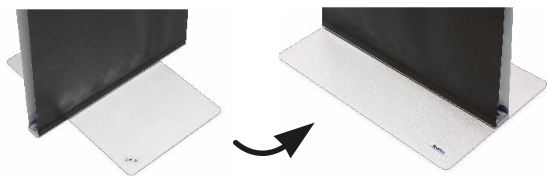

Quick Affisch

Patent pending

- Enkelt budskapsbyte
- Dubbelsidig
- Kompakt förpackning
- Unik höjdjustering

Broschyrhållare A4 / A5 finns som tillbehör.

Unik höjdjustering.

Allt på plats för montering.

Quick Affisch levereras i en kompakt väska med handtag. Fraktanpassat format i kombination med enkelt bildbyte – ett självklart val för butikskampanjer, mässor, event och som infopelare.

Enkelt, smart displaysystem

Quick Affisch är i sin enkelhet ett unikt system fullt av finurliga och patentsökta funktioner. Uppsättningen sker lekandes lätt och alltid med precision tack vare den självjusterande stödpinnen.

Bildbyte görs om och om igen på ett ögonblick. Den vridbara foten ökar stabiliteten vid behov. Smart toppprofil möjliggör fäste av toppskylt som ger extra liv till budskapet. Standardhöjden är 160 cm och kan lätt ökas till 180 cm med förlängare. Sist men inte minst så passar Quick Broschyr utmärkt som tillbehör.

Foten kan vridas och öka stabiliteten vid behov.

Tillbehör

Broschyrhållare A4 / A5, 20 cm förlängare.

Specifikationer

Quick Affisch	40	60
Bredd system	40 cm	60 cm
Höjd system	160 alt 180 cm	160 alt 180 cm
Djup (fot)	26 alt 40 cm	26 alt 40 cm
Vikt inkl väska	2,5 kg	3,0 kg
Bildyta bredd	40 cm	60 cm
Bildyta höjd	160 alt 180 cm	160 alt 180 cm
Material budskap	Affischpapper	
Material system	Aluminium, plast	