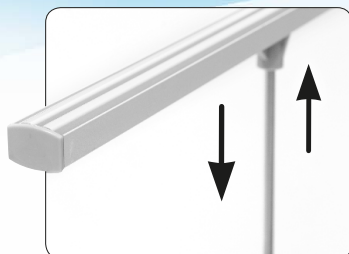

Quick Affisch

Patent pending

- Enkelt budskapsbyte
- Dubbelsidig
- Kompakt förpackning
- Unik höjdjustering

Broschyrhållare A4 / A5 finns som tillbehör.

Unik höjdjustering.

Allt på plats för montering.

Quick Affisch levereras i en kompakt väska med handtag. Fraktanpassat format i kombination med enkelt bildbyte – ett självklart val för butikskampanjer, mässor, event och som infopelare.

Enkelt, smart displaysystem

Quick Affisch är i sin enkelhet ett unikt system fullt av finurliga och patentsökta funktioner. Uppsättningen sker lekandes lätt och alltid med precision tack vare den självjusterande stödpinnen.

Bildbyte görs om och om igen på ett ögonblick. Den vridbara foten ökar stabiliteten vid behov. Smart toppprofil möjliggör fäste av toppskylt som ger extra liv till budskapet. Standardhöjden är 160 cm och kan lätt ökas till 180 cm med förlängare. Sist men inte minst så passar Quick Broschyr utmärkt som tillbehör.

Foten kan vridas och öka stabiliteten vid behov.

Tillbehör

Broschyrhållare A4 / A5, 20 cm förlängare.

Specifikationer

Quick Affisch	40	60
Bredd system	40 cm	60 cm
Höjd system	160 alt 180 cm	160 alt 180 cm
Djup (fot)	26 alt 40 cm	26 alt 40 cm
Vikt inkl väska	2,5 kg	3,0 kg
Bildyta bredd	40 cm	60 cm
Bildyta höjd	160 alt 180 cm	160 alt 180 cm
Material budskap	Affischpapper	
Material system	Aluminium, plast	